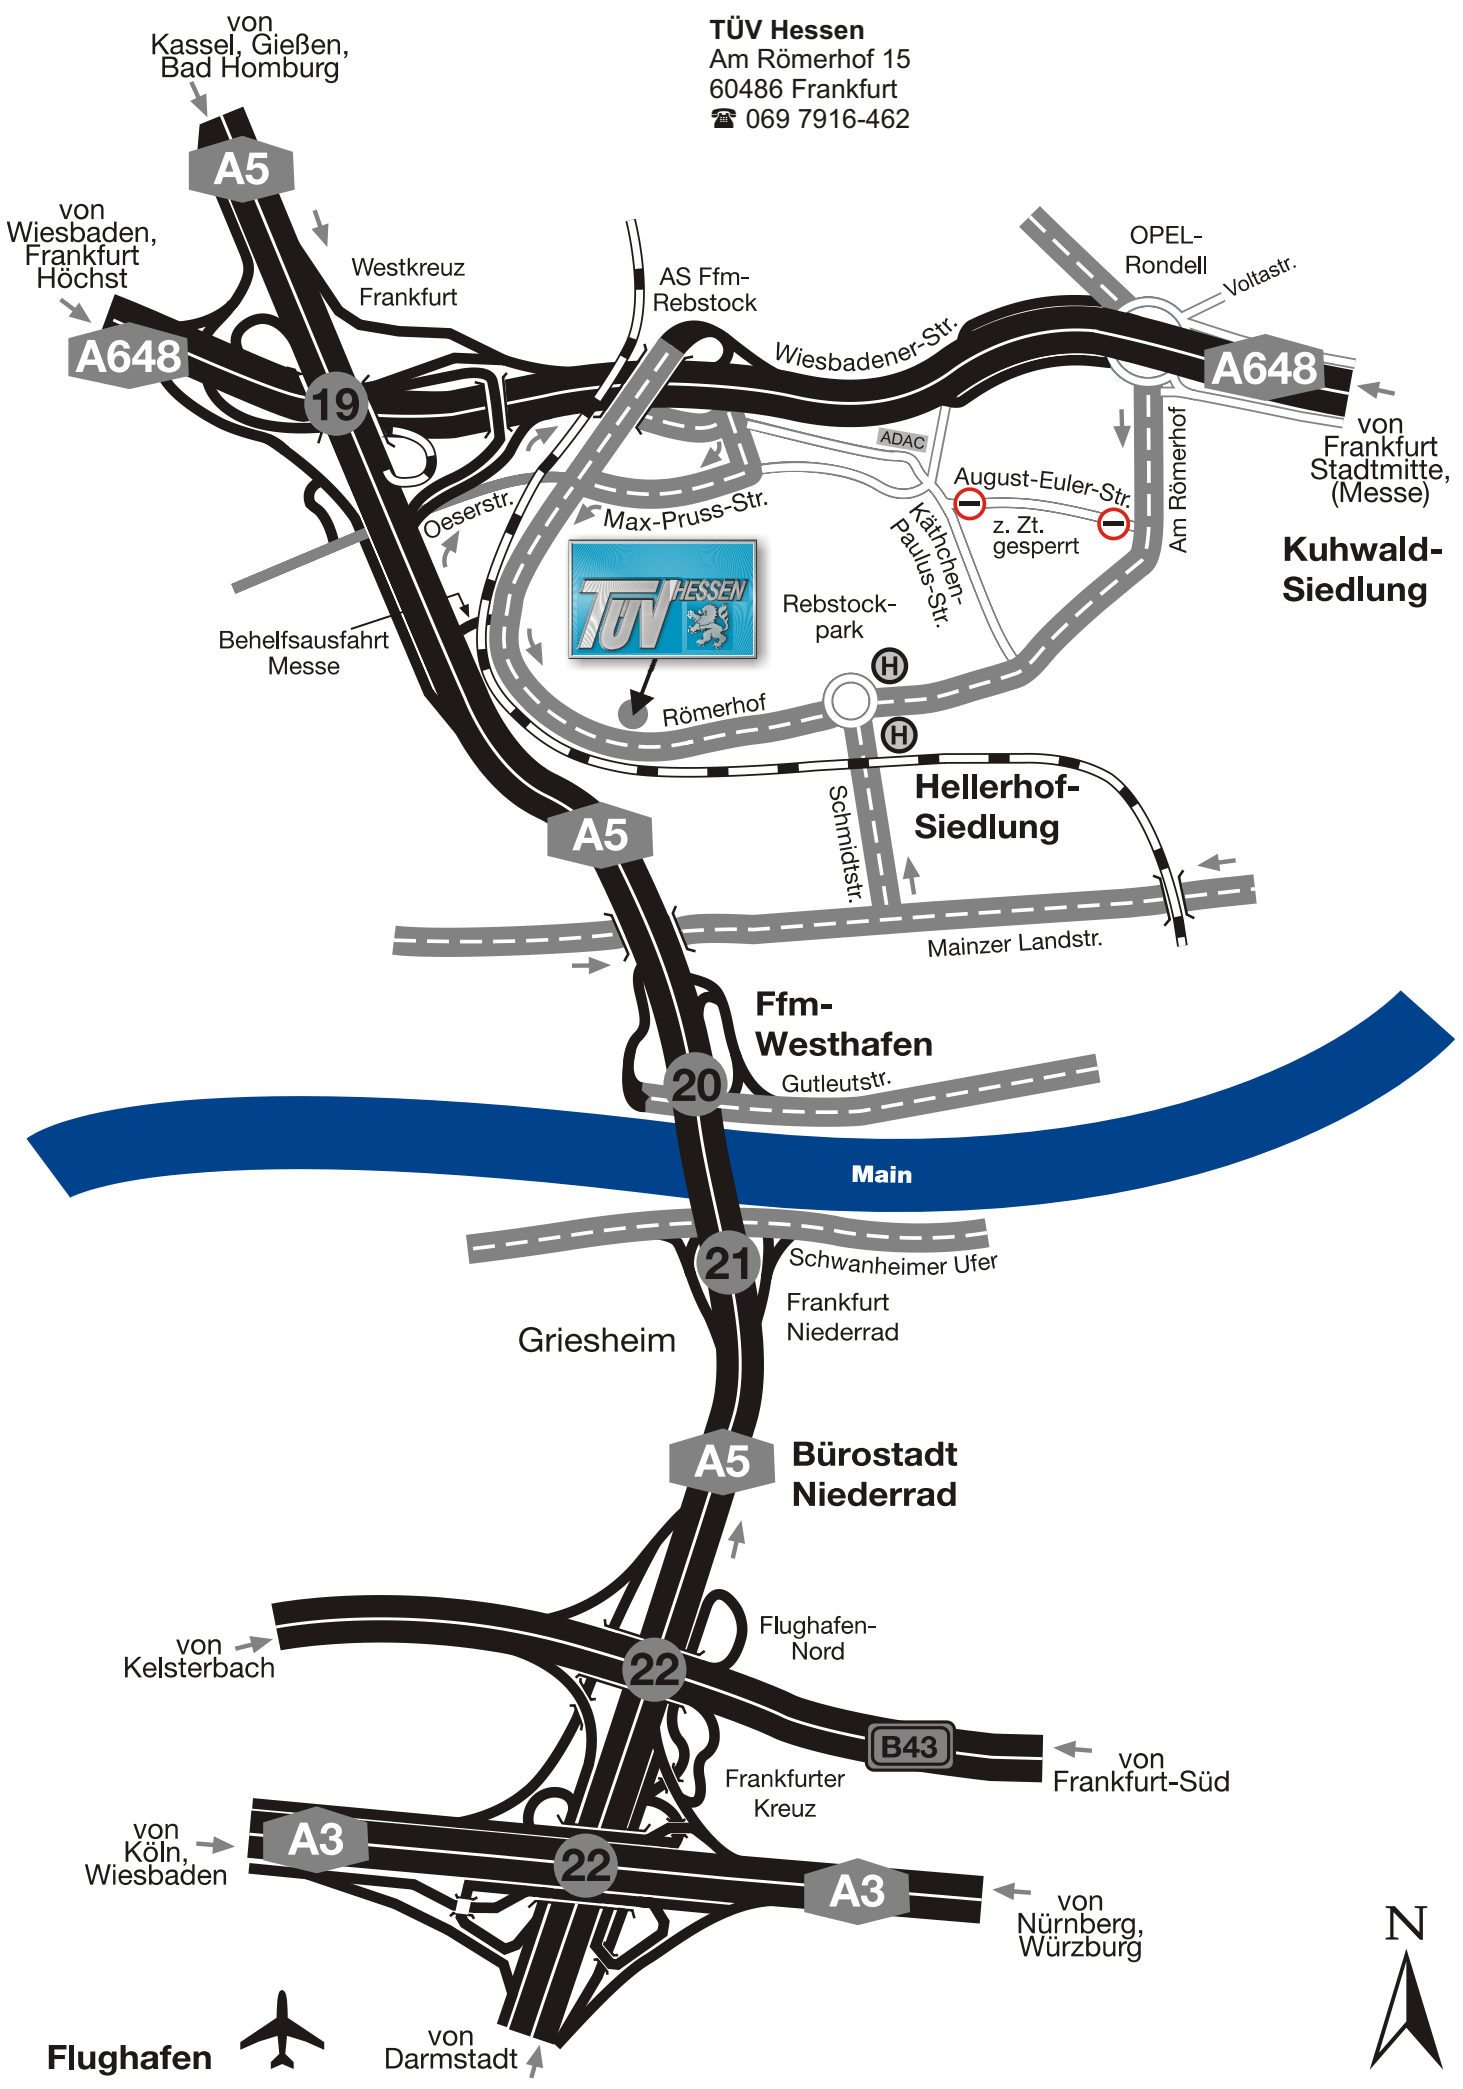

TÜV Hessen
Am Römerhof 15
60486 Frankfurt
☎ 069 7916-462

Flughafen

von Darmstadt