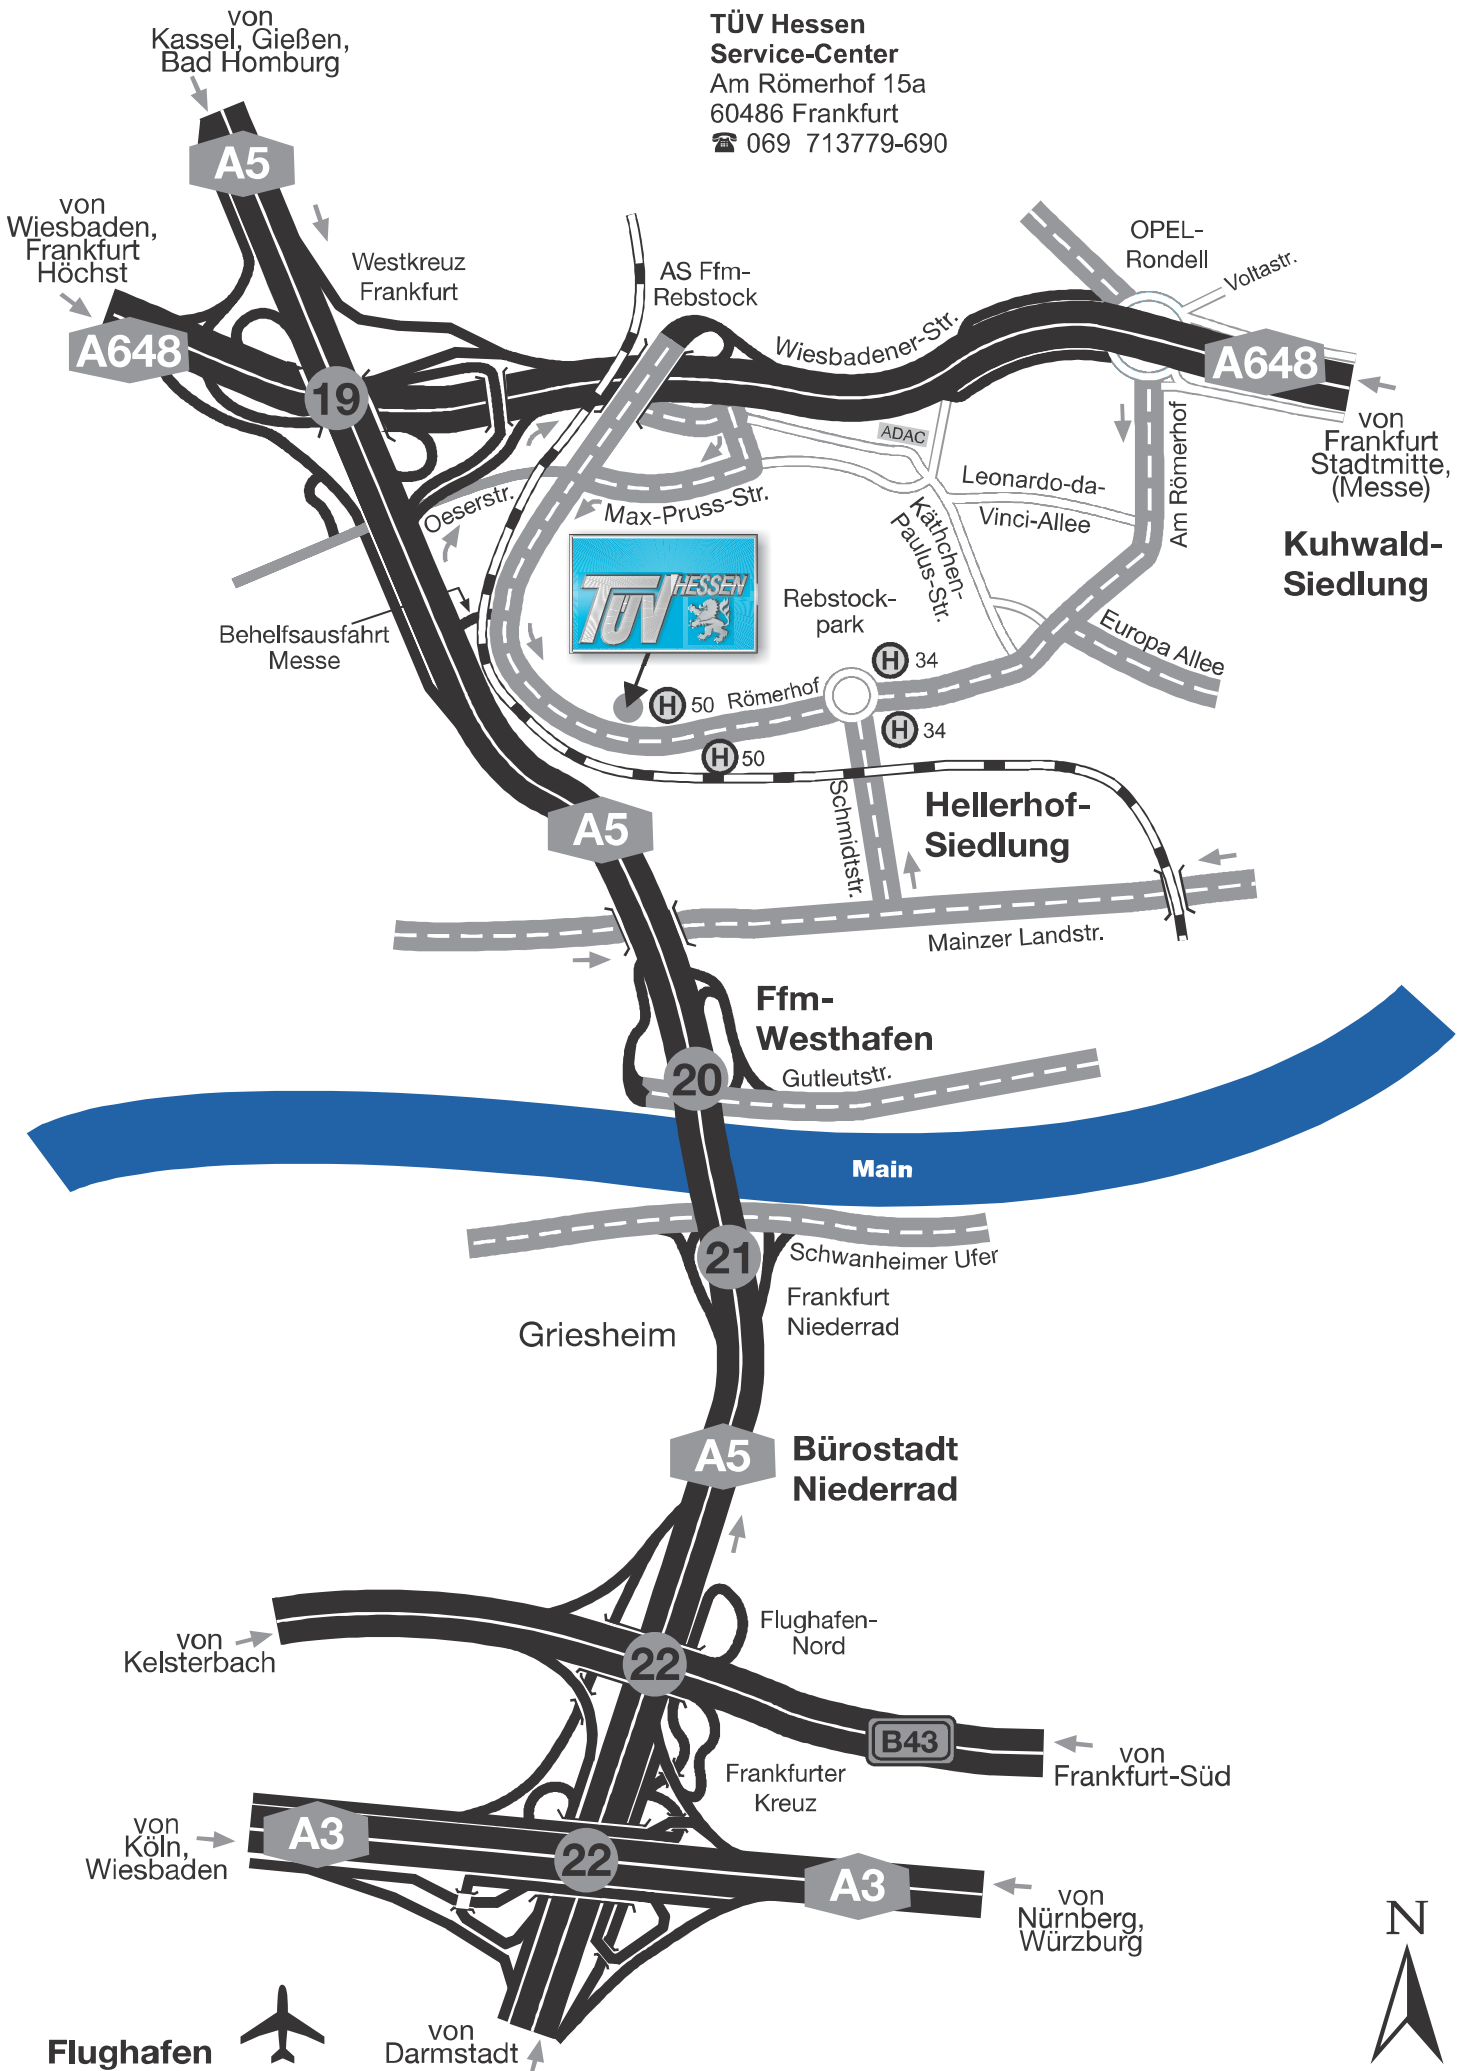

**TÜV Hessen
Service-Center**
Am Römerhof 15a
60486 Frankfurt
☎ 069 713779-690

Flughafen